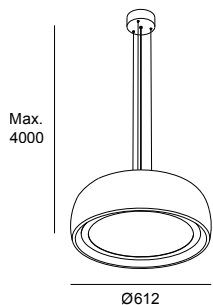

El diseño de Gong sorprende con su carácter único, tanto si está encendida como apagada. Gong catches the eye with its distinctive design, whether switched on or off.

Gong Pendant

CCT	2700K / 3000K / 4000K
Control Lighting Control	Phase Cut / DALI
Lúmenes reales real Lumens	1166 lm / 1274 lm / 1296 lm
Potencia Power	24.3 W
Acabados Finishes	 60  I9
	 U1  J4
	 W1  L1