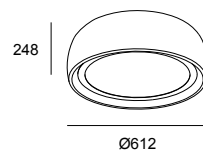

Gong Surface

CCT	2700K / 3000K / 4000K
Control Lighting Control	Phase Cut / DALI
Lúmenes reales real Lumens	1464 lm / 1553 lm / 1616 lm
Potencia Power	31.2 W
Acabados Finishes	60 I9
	U1 J4
	W1 L1

Información importante

Debido a la constante evolución de la tecnología LED, los datos técnicos del producto pueden variar en el tiempo.

Los colores que se muestran son aproximados, pueden no reflejar las tonalidades con precisión debido a posibles cambios relacionados con distintos tipos de materiales y acabados, además de factores de iluminación e impresión.

Consultar ficha técnica para información actualizada www.ledsc4.com

Important information

Due to the constant technological developments in LED technology, product technical data may vary over time.

Colours shown are approximate and may not reflect shades precisely due to possible changes linked to different materials and finishes, as well as lighting and printing factors.

Consult specsheet for current data www.ledsc4.com